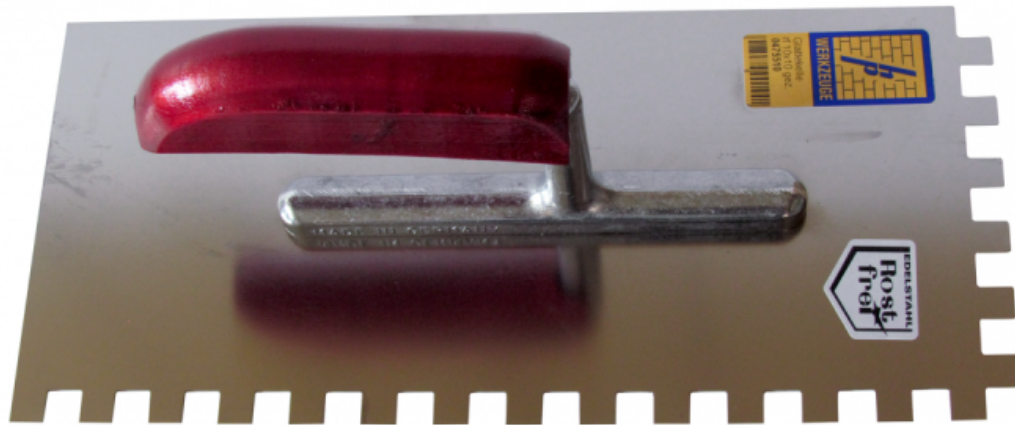

Glättekelle, rostfrei, Holzgriff

SKU
110602

Beschreibung

Glättekelle, Edelstahl
Blatt aus rostfreiem Federbandstahl

Spezifikation

Artikelnummer

110602

Ausführung

Edelstahl

Abmessungen (L x B)/mm

280

Hersteller

HP Werkzeuge

Zahnung/mm

10 x 10

Medien