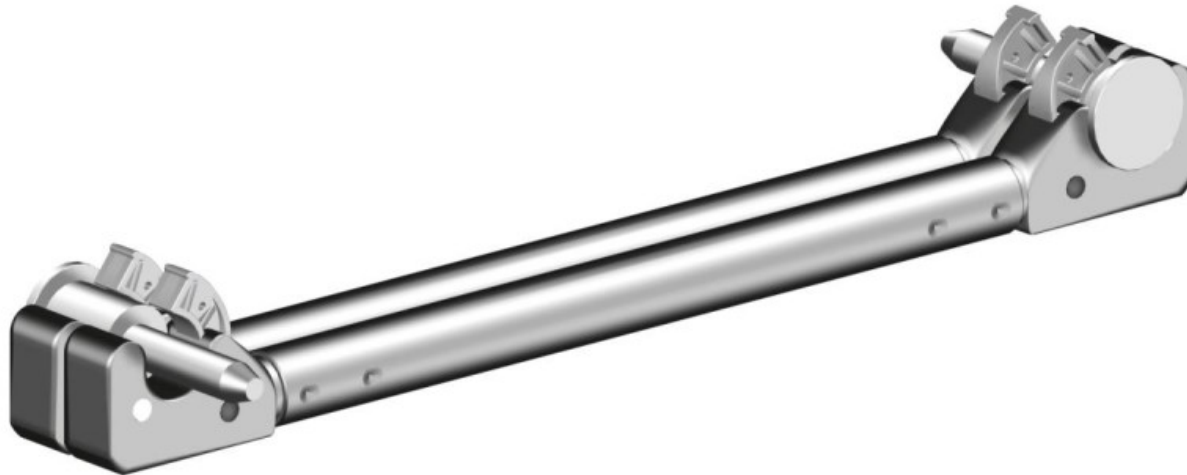

Layher 1314109 Leiterstützen-Set

SKU
491024

Herstellernr.
1314.109

Beschreibung

Layher 1314109 Leiterstützen-Set

für Uni Standard: Optionales Zubehör zum Fahrgerüsttyp

für Uni Breit: Optionales Zubehör zum Fahrgerüsttyp

für die Layher 1314108 Stufenhängeleiter (538496)
mit Haken und Gummifuß

geeignet für

- Layher Uni Standard Alu-Rollgerüst mit ausziehbaren Gerüststützen (Sicherheitsaufbau P2) (491062_1)
- Layher Uni Standard Alu-Rollgerüst (Sicherheitsaufbau P2) (109826_1)
- Layher Uni Standard Alu-Rollgerüst mit Gerüststützen 5 m (Sicherheitsaufbau P2) (491070_1)
- Layher Uni Standard Alu-Rollgerüst (Mindestanforderung) (100310_1)
- Layher Uni Breit Alu-Rollgerüst mit Gerüststützen 5 m (Sicherheitsaufbau P2) (491083_1)
- Layher Uni Breit Alu-Rollgerüst mit Gerüststützen (Sicherheitsaufbau P2) (491077_1)
- Layher Uni Breit Alu-Rollgerüst (Sicherheitsaufbau P2) (109837_1)

Spezifikation

Artikelnummer

491024

Material

Aluminium

Gewicht (kg)

2,00

Hersteller