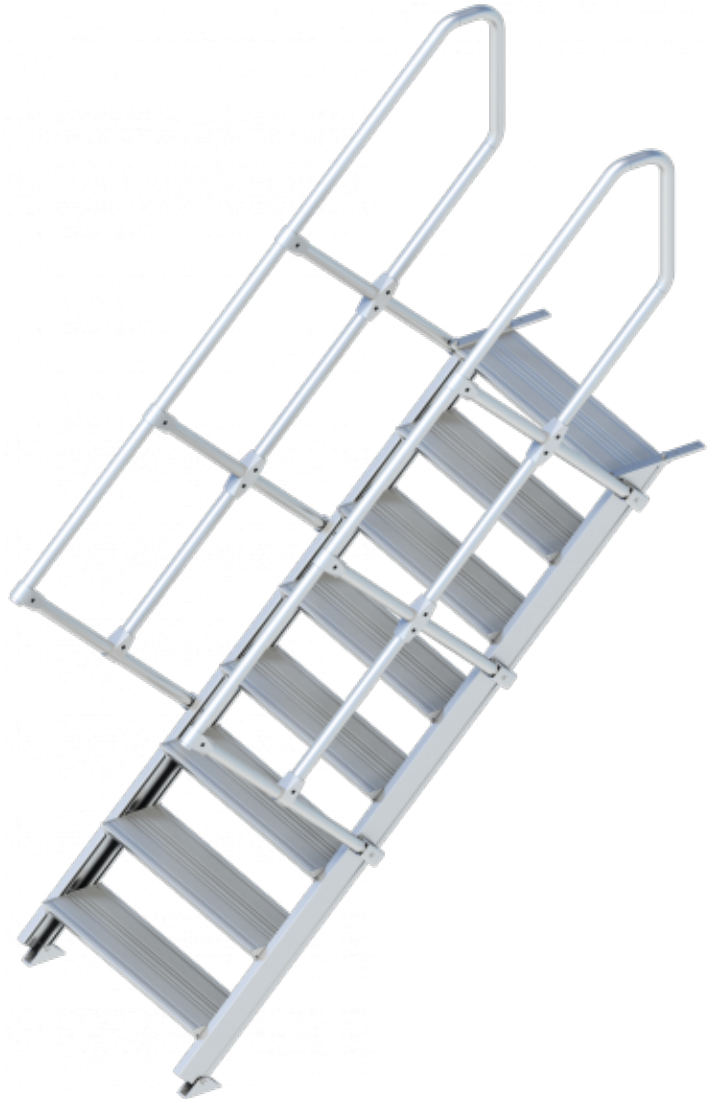

Layher 1118108 Alu-Treppe 0,80 x 1,60 m | AH 3,60 m (45°)

SKU
490110

Herstellernr.
1118.108

EAN
4035209222195

- Bequemes und müheloses Begehen

Beschreibung

Layher 1118108 Alu-Treppe 0,80 x 1,60 m | AH 3,60 m (45°)

Handläufe können gegen einen Mehrpreis bestellt werden!

Die Alu-Treppe gewährleistet einen sicheren, fest montierten Aufstieg in eine Höhe von 1,60 Meter. Sie kann Anwendung überall dort finden, wo Material oder Geräte/ Maschinen in der Höhe bspw. zu lagern oder zu bedienen sind.

Das Begehen ist bequem und mühelos.

Transportbedingt werden die Treppen in vormontierten Baugruppen geliefert.

Eine Montagezeichnung liegt der Lieferung bei.

Vorteile:

- Bequemes und müheloses Begehen

Spezifikation

Artikelnummer

490110

Gewicht (kg)

25,3

Stufenbreite (m)

0,80

Ausladung (m)

1,75