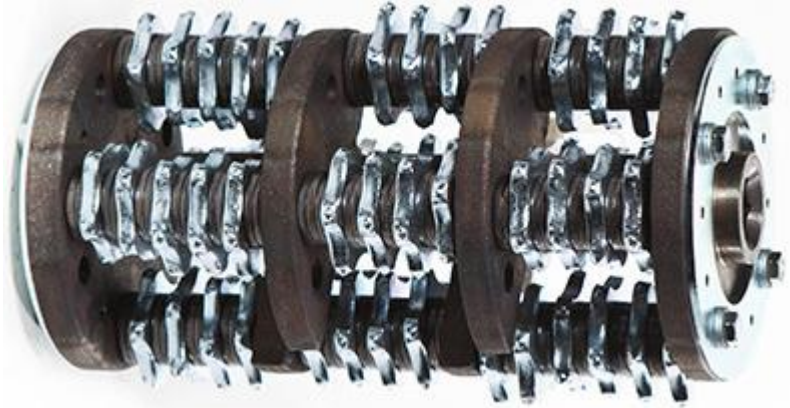

SCHWAMBORN Austauschrotor 704738 mit 5-Punkt-HM-Lamellen

SKU
441165

Herstellernr.
704738

Beschreibung

SCHWAMBORN Austauschrotor 704738 mit 5-Punkt-HM-Lamellen

Ø 42 x 6 mm

- Spezialrotor mit Sonderbestückung zum Aufrauen rutschiger Oberflächen in Kuhställen

Passend für

BEF 201

BEF 201V

Spezifikation

Artikelnummer

441165

Hersteller

Schwamborn