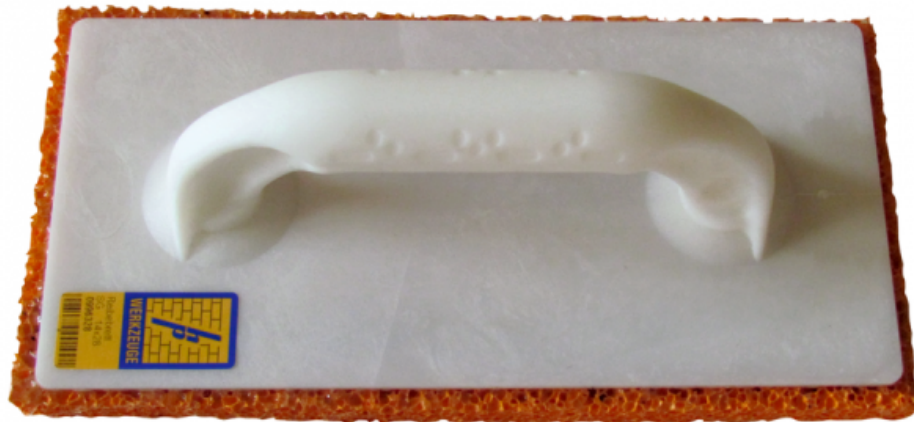

Reibebrett Schwammgummi 280x140mm rot, mittelporig

SKU
103742

Beschreibung

Reibebrett

Kunststoff · Mit grobem Schwammgummibelag 18 mm

Spezifikation

Artikelnummer

103742

Abmessungen (L x B)/mm

280 x 140

Hersteller

HP Werkzeuge

Medien