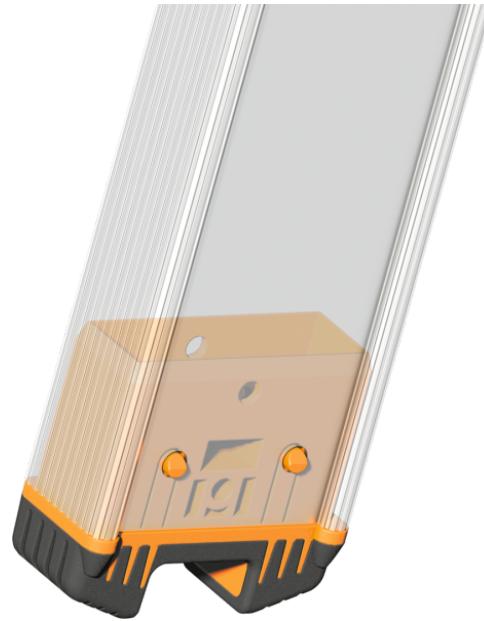

Medien

Layher®

Einfach sicher. Die Steigtechnik.