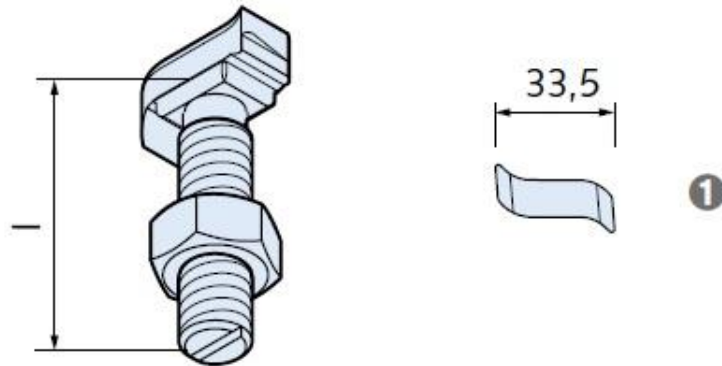

# Halfenschraube HS 40/22 | Feuerverzinkt

HS 40/22

Halfenschraube einschl. Mutter, für Profile 40/22, 40/25, 422

SKU  
532725\_1

Beschreibung

Spezifikation

**Artikelnummer**

532725\_1